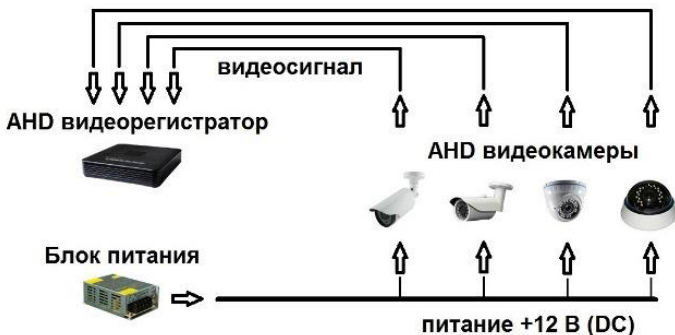

Подключение камеры

Включение камеры производится при питании +12 В (DC). Недопустима подача питания несоответствующей полярности.

Для передачи видеосигнала от камеры до видеорегистратора необходимо использовать экранированный коаксиальный кабель.

Типовая схема подключения

Производитель допускает возможность изменения конструкции, технических характеристик, внешнего вида, комплектации товара без предварительного уведомления. Допускается отклонение угла обзора камеры, по причине особенности производства камеры.