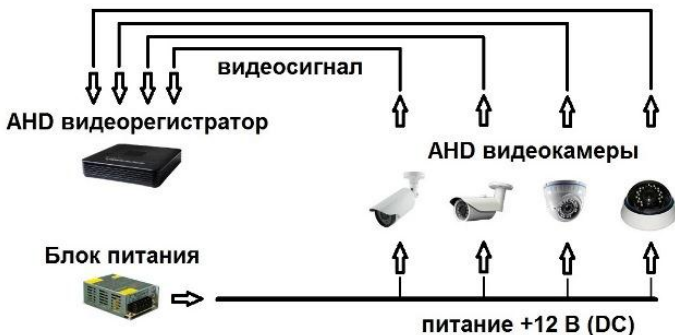

Подключение камеры

Включение камеры производится при питании +12 В (DC). Недопустима подача питания несоответствующей полярности.

Для передачи видеосигнала от камеры до видеорегистратора необходимо использовать экранированный коаксиальный кабель.

Типовая схема подключения

Производитель допускает возможность изменения конструкции, технических характеристик, внешнего вида, комплектации товара без предварительного уведомления. Допускается отклонение угла обзора камеры, по причине особенности производства камеры.