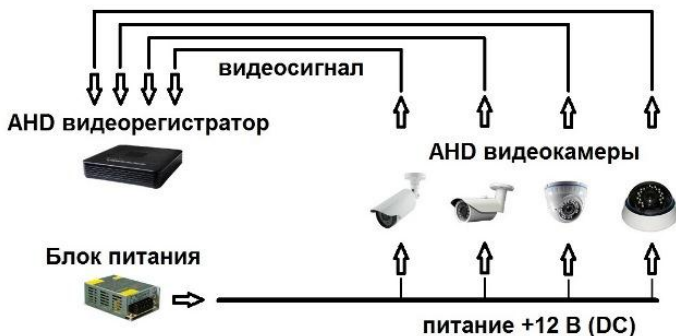

Подключение камеры

Включение камеры производится при питании +12 В (DC). Недопустима подача питания несоответствующей полярности.

Для передачи видеосигнала от камеры до видеорегистратора необходимо использовать экранированный коаксиальный кабель.

Типовая схема подключения

Производитель допускает возможность изменения конструкции, технических характеристик, внешнего вида, комплектации товара без предварительного уведомления. Допускается отклонение угла обзора камеры, по причине особенности производства камеры.