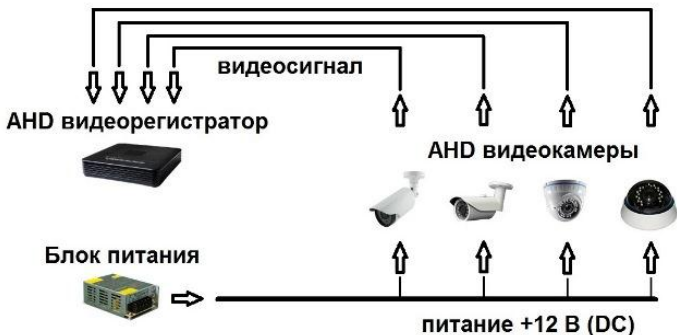

Подключение камеры

Включение камеры производится при питании +12 В (DC). Недопустима подача питания несоответствующей полярности.

Для передачи видеосигнала от камеры до видеорегистратора необходимо использовать экранированный коаксиальный кабель.

Типовая схема подключения

Производитель допускает возможность изменения конструкции, технических характеристик, внешнего вида, комплектации товара без предварительного уведомления. Допускается отклонение угла обзора камеры, по причине особенности производства камеры.