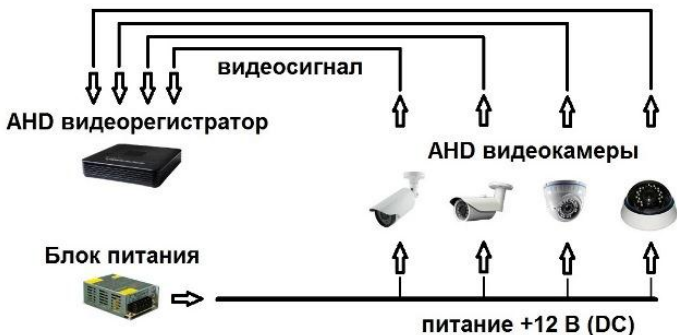

Подключение камеры

Включение камеры производится при питании +12 В (DC). Недопустима подача питания несоответствующей полярности.

Для передачи видеосигнала от камеры до видеорегистратора необходимо использовать экранированный коаксиальный кабель.

Типовая схема подключения

Производитель допускает возможность изменения конструкции, технических характеристик, внешнего вида, комплектации товара без предварительного уведомления. Допускается отклонение угла обзора камеры, по причине особенности производства камеры.