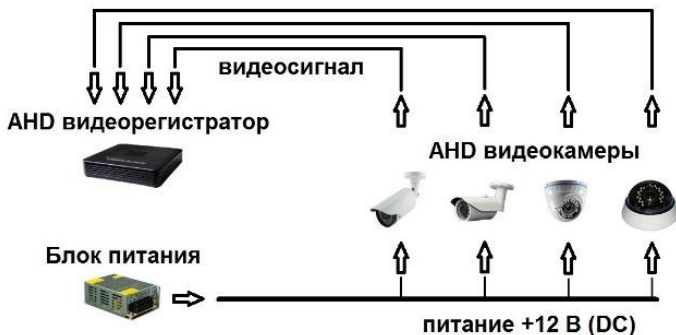

Подключение камеры

Включение камеры производится при питании +12 В (DC). Недопустима подача питания несоответствующей полярности.

Для передачи видеосигнала от камеры до видеорегистратора необходимо использовать экранированный коаксиальный кабель.

Типовая схема подключения

Производитель допускает возможность изменения конструкции, технических характеристик, внешнего вида, комплектации товара без предварительного уведомления. Допускается отклонение угла обзора камеры, по причине особенности производства камеры.