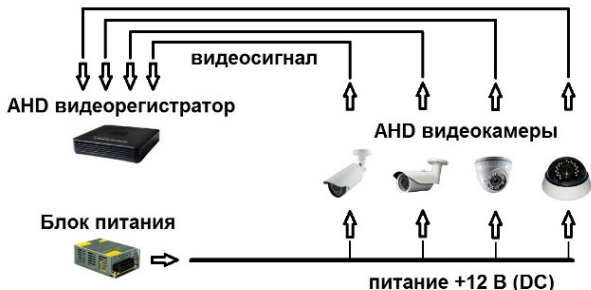

AHD видеокамера SC-StHSW205F

Паспорт

Описание камеры

Миниатюрная мультиформатная HD видеочамера SC-StHSW205F. Камера предназначена для установки внутри помещения (внутренняя). В основном применяется как обзорная, имеет высокое разрешение и высокую светочувствительность.

Характеристики

Сенсор	2 Мрх 1/2.7" SONY IMX307, WDR 120 db
Максимальное разрешение	1920*1080
Чувствительность, лк	0.0001
Тип объектива	Фиксированный f=2.8/3.6/6
Угол обзора	115/87/54
Исполнение	Кубик
Количество кадров в секунду	25 к/с (1920*1080)
Видео выход	AHD/TVI/CVI/CVBS
Корпус	Металл
Герметичность	IP40
Рабочий диапазон температур	-25°+60° C
Габаритные размеры (Д,Ш,В), мм	40*40*20
Вес брутто, г	204
Питание, В	12 (DC)
Потребляемая мощность, мА	600мА
Опции*	OSD меню

* **Наличие установленных в камере опций оговаривается при заказе**

Подключение камеры

Включение камеры производится при питании +12 В (DC). Недопустима подача питания несоответствующей полярности.

Типовая схема подключения